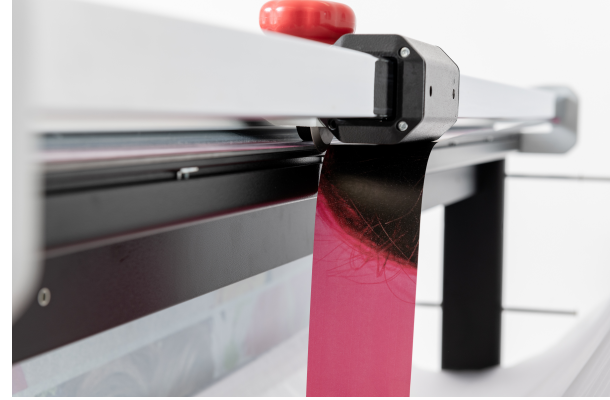

NOVINKA

NEOLT POWER TRIM

145, 165, 210

power trim

Charakteristika produktu

Řezačky Power Trim jsou **vysoce výkonné ruční řezačky** vhodná pro široké využití v prostředí digitálních tiskových provozů s inkjetovým digitálním tiskem, projekčních kanceláří a reklamních agentur, které hledají komplexní a spolehlivý systém pro řezání velkoformátových archů papíru, samolepek, a řady dalších lehkých materiálů. Díky maximální tloušťce řezu **až 2,2 mm** také umožňuje snadné řezání kartonů, plastů, tenkých desek a PVC bannerů a najde tak uplatnění u provozovatelů UV flatbed tiskových technologií.

Řezačka Power Trim jsou vybaveny **robustní řeznou hlavou s jemným a přesným pohybem díky uložení na ložiscích. Řezná hlava, která je umístěna na čtvercové vodící liště, je osazena rotujícím řezným nožem** z kalené oceli a zaručuje tak přesný řez až do tloušťky 2,2 mm.

Automatická přítlačná lišta je vyrobena z transparentního plastu. Pro snazší řezání různých formátů je pracovní plocha opatřena reflexní mřížkou s měřítkem v milimetrech a palcích.

Kovové části jsou lakovány epoxidovým práškem, který zaručuje vysokou odolnost proti pořezání a poškrábání. **Řezačky jsou celokovové konstrukce, vyniká precizním řemeslným zpracováním, přesností řezu a dlouhou životností.**

Standardní součástí dodávky je masivní podstavec se stavitelnými nožkami, odpadní vak a boční posuvný doraz.

Jako volitelné příslušenství lze dodat držák role papíru a LED osvětlení řezné plochy.

Model	145	165	210
Kód	NEOTRMMANPOW145	NEOTRMMANPOW165	NNEOTRMMANPOW210
Maximální kapacita řezu :	2,2 mm	2,2 mm	2,2 mm
Maximální délka řezu :	1450 mm	1650 mm	2100 mm
Přítlak stohu papíru :	automatický	automatický	automatický
Délka :	1690 mm	1900 mm	2340 mm
Šířka :	480 mm	480 mm	480 mm
Výška s podstavcem :	950 mm	950 mm	950 mm
Výška pracovní plochy :	870 mm	870 mm	870 mm
Hmotnost :	21 kg	23 kg	26 kg
Hmotnost podstavce :	22 kg	23,5 kg	26,5 kg